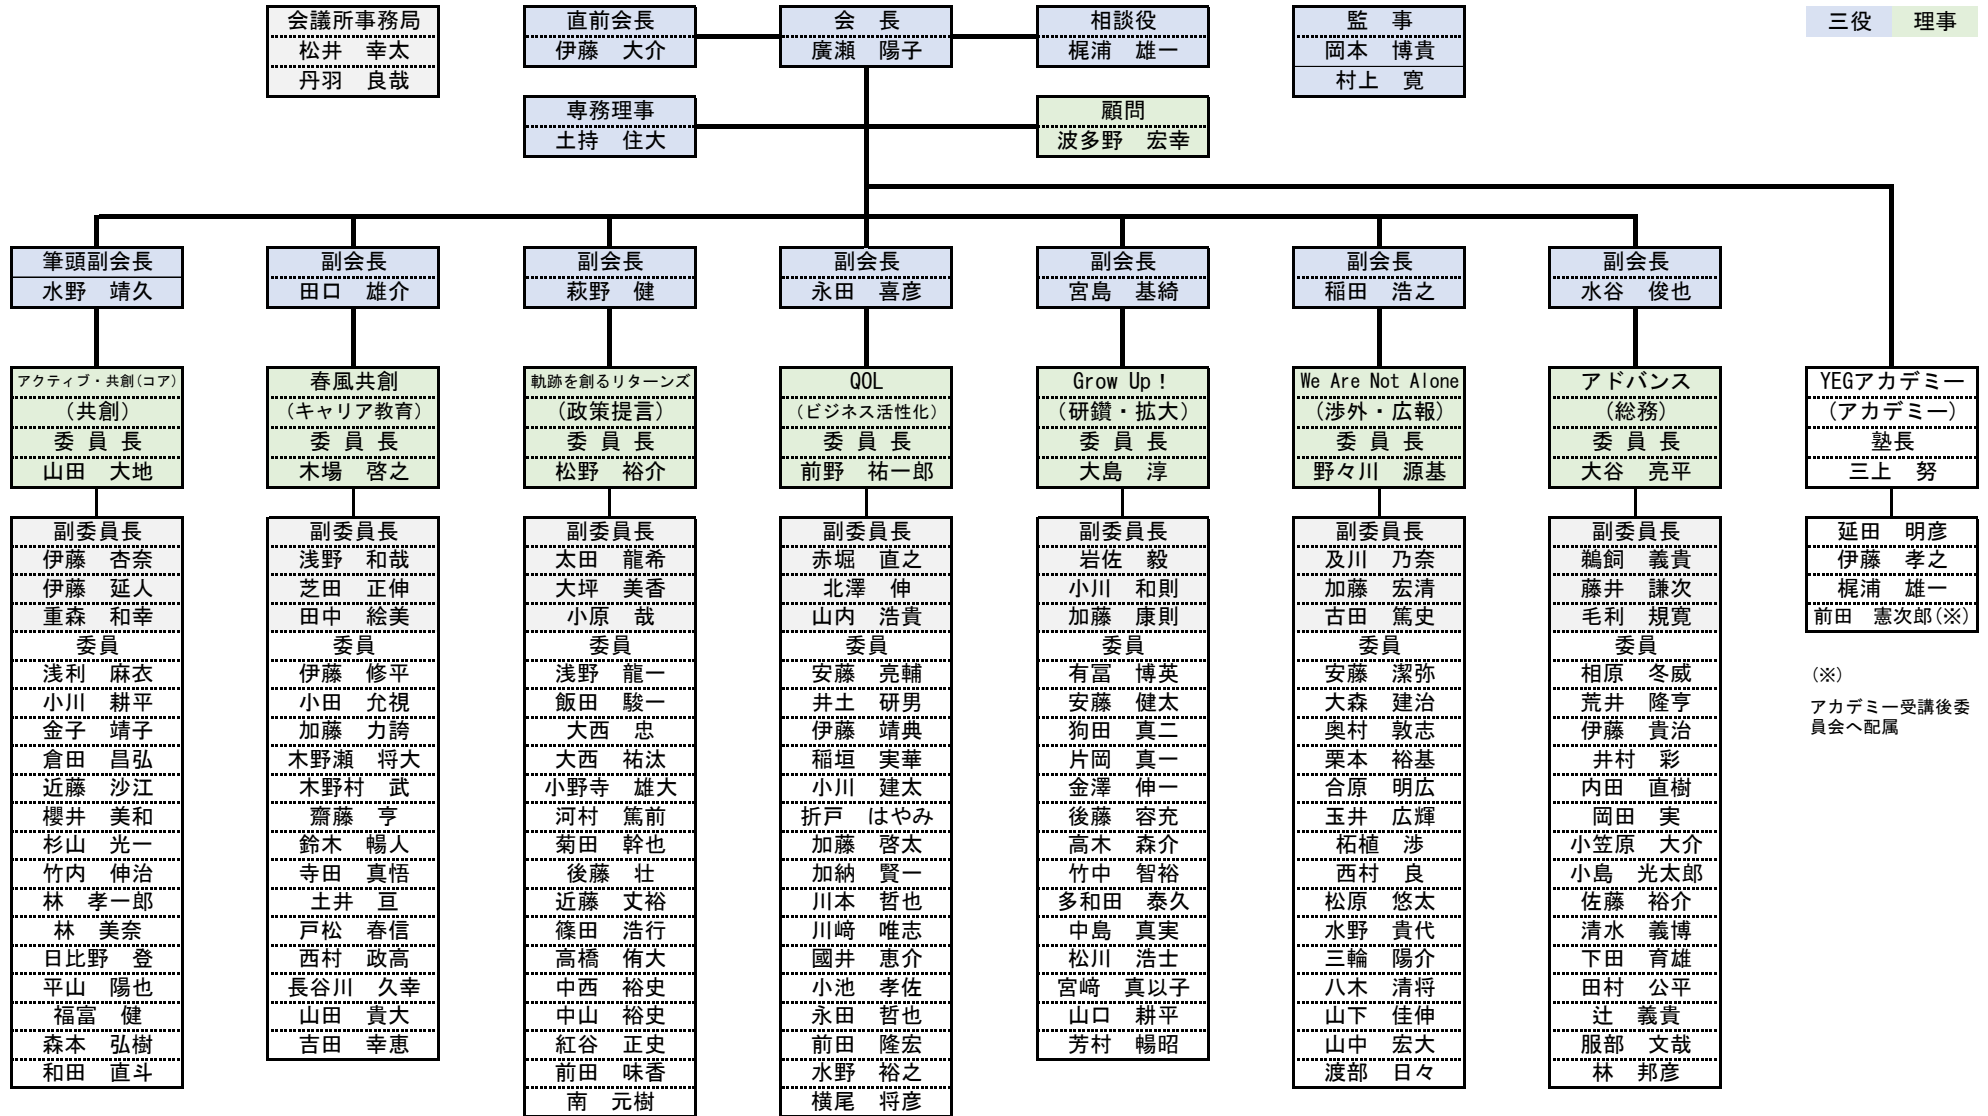

# 令和7年度 春日井商工会議所青年部 組織図

出向者

日本商工会議所青年部	岡本 博貴	川本 哲也
東海ブロック商工会議所青年部連合会	及川 乃奈	鈴木 暢人
愛知県商工会議所青年部連合会	波多野 宏幸	小川 和則
		渡部 日々
		松原 悠太
		伊藤 貴治
		芝田 正伸