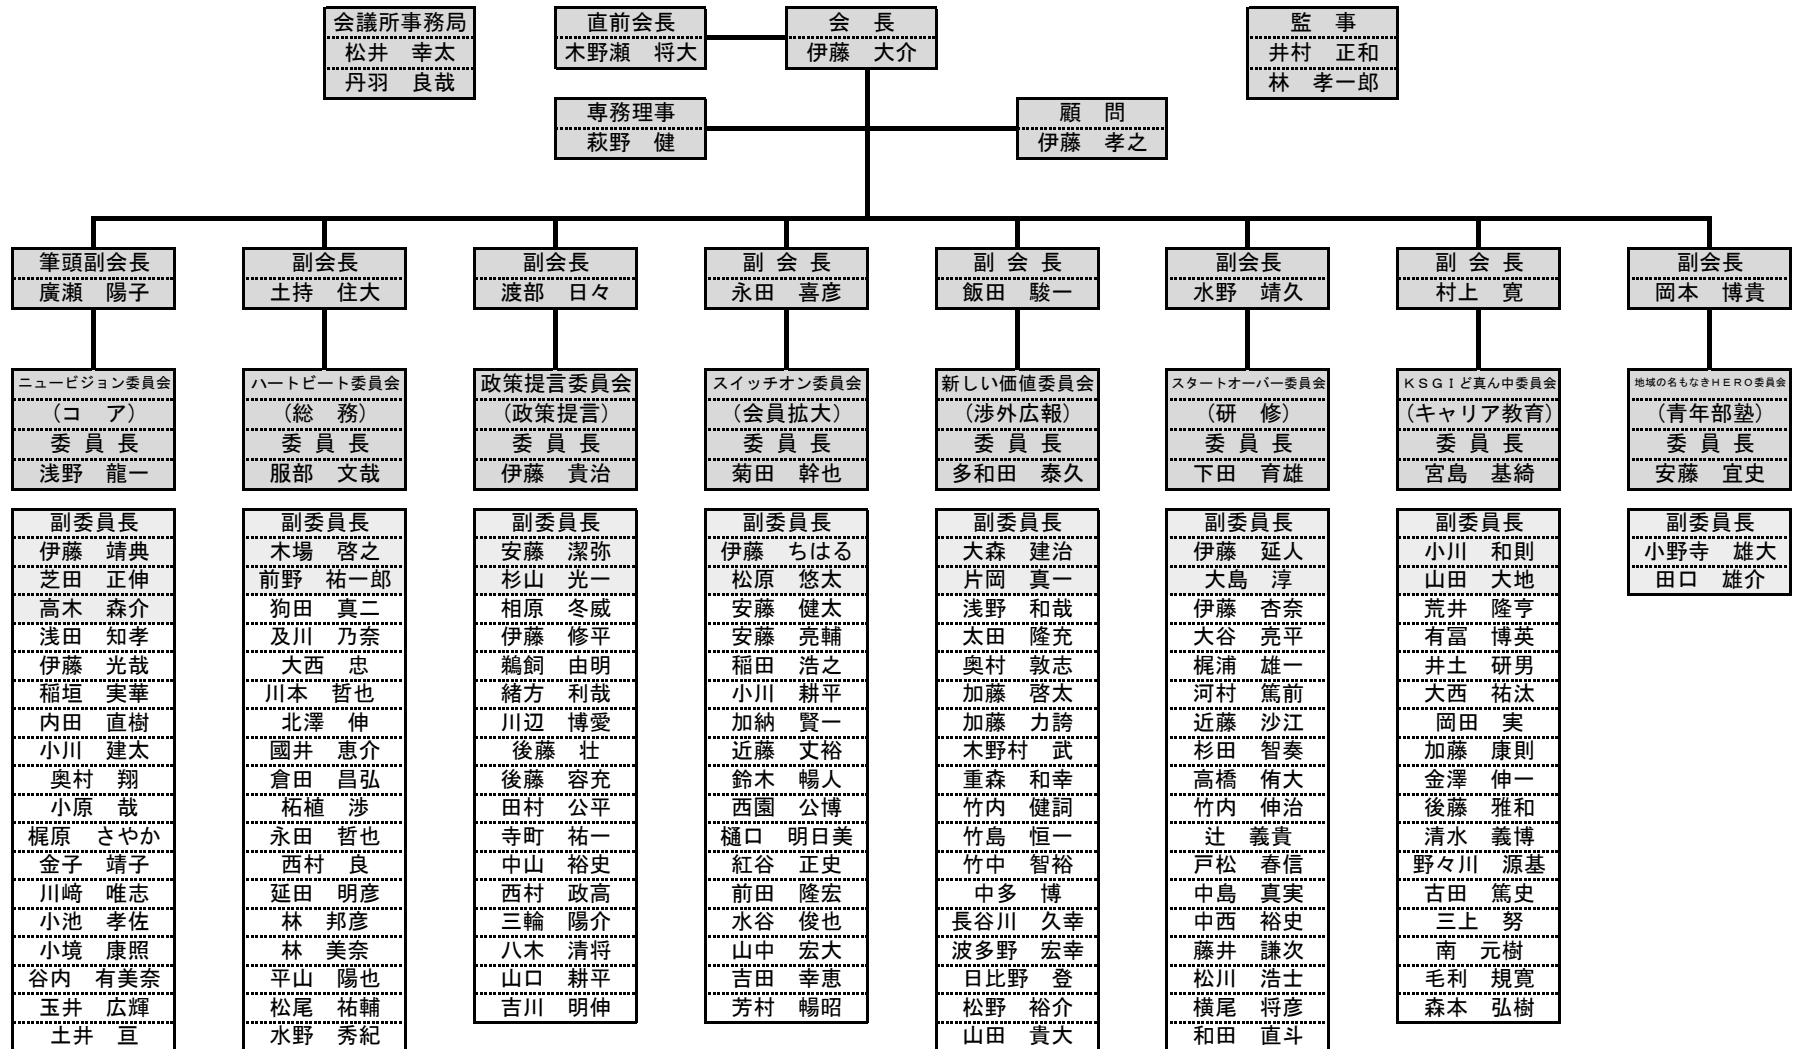

令和6年度 春日井商工会議所青年部 組織図

日本商工会議所青年部

東海ブロック商工会議所青年部連合会 出向者

愛知県商工会議所青年部連合会 出向者

安藤 宜史

安藤 宜史

安藤 宜史

伊藤 孝之

鈴木 暢人

伊藤 孝之

川本 哲也

古田 篤史

稲田 浩之

林 孝一郎

及川 乃奈

及川 乃奈